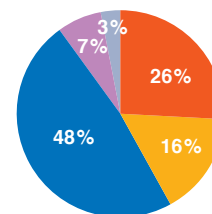

Energie
17,7 MJ ME
pro přírůstek
900 g/den