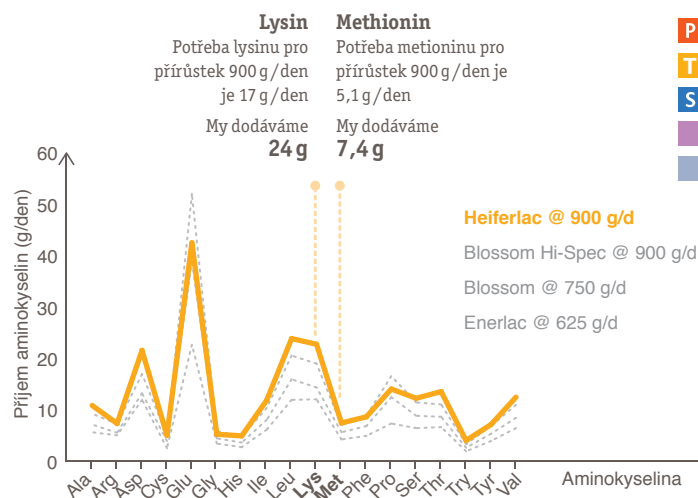

HEIFERLAC[®] pouze to nejlepší

PRO DOSAŽENÍ
NEJVYŠŠÍHO
PŘÍRŮSTKU –
900 g / DEN

- Obsahuje nejvíce složky **imunopro[®]** pro dlouhodobý maximální výkon
- Pro dosažení nejvyššího přírůstku – 900 g/den
- Ideální pro chovné jalovice a telata s vysokou plemennou hodnotou
- Obsahuje Gardion – zdravotní balíček
- Nejvyšší obsah leucinu

- P** Protein
- T** Tuk
- S** Sacharidy
- Minerály
- Ostatní

Energie
17,7 MJ ME
pro přírůstek
900 g/den